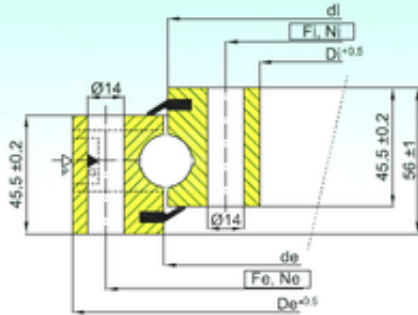

## ISB NB1.20.0844.200-1PPN thrust ball bearings

Bearing No. NB1.20.0844.200-1PPN

NB1.20.0844.200-1PPN Bearing 2D drawings and 3D CAD models

Size	772x916x56 mm
Bore Diameter	772 mm
Outer Diameter	916 mm
Width	56 mm
d	772 mm
D	916 mm
H	56 mm
de	845,5 mm
di	842,5 mm
Di	772 mm
De	916 mm
Fe	890 mm
Ne	40 mm
Fi	798 mm
Ni	40 mm