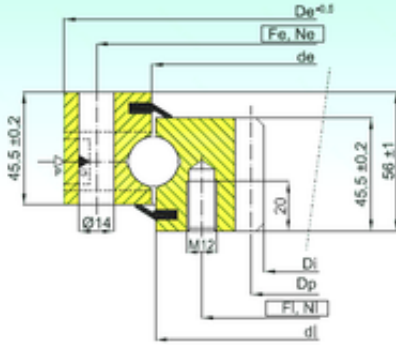

Timken BEARINGS INDUSTRY

ISB ZB1.20.0314.200-1SPTN thrust ball bearings

Bearing No. ZB1.20.0314.200-1SPTN

ZB1.20.0314.200-1SPTN Bearing 2D drawings and 3D CAD models

Size	225x386x56 mm
Bore Diameter	225 mm
Outer Diameter	386 mm
Width	56 mm
d	225 mm
D	386 mm
H	56 mm
de	315,5 mm
Z	47 mm
m	5 mm
di	312,5 mm
Di	225 mm
Dp	235 mm
De	386 mm
Fe	360 mm
Ne	24 mm
Fi	275 mm
Ni	24 mm