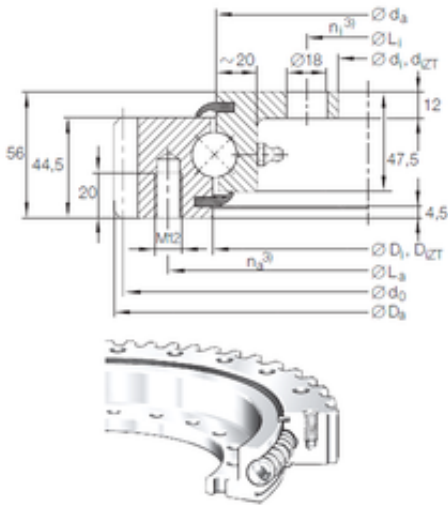

Timken BEARINGS INDUSTRY

INA VLA 20 0744 N thrust ball bearings

Bearing No. VLA 20 0744 N

VLA 20 0744 N Bearing 2D drawings and 3D CAD models

Bore Diameter	634 mm
Outer Diameter	838,1 mm
d	634 mm
D	838,1 mm
Da	838,1 mm
Z	138 mm
m	6 mm
di	634 mm
diZT	636 mm
Di	745,5 mm
DiZT	747 mm
da	742,5 mm
La	785 mm
na	18 mm
ni	16 mm
Li	662 mm
d0	828 mm
Weight	54,5 Kg
Dynamic load rating radial (C)	138 kN
Dynamic load rating axial (C)	211 kN
Static load rating radial (C0)	198 kN